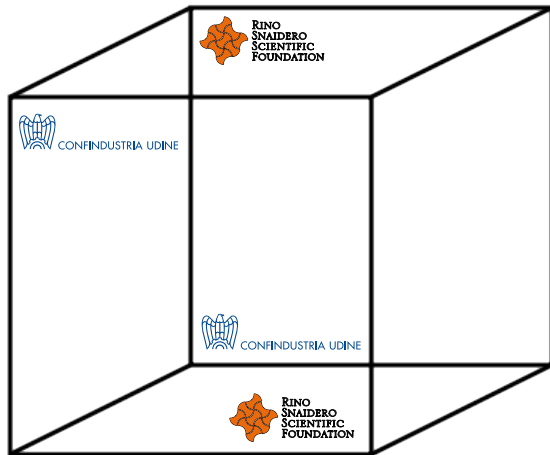

OLTRE LE IDEE LA CONCRETEZZA DELL'IMMAGINAZIONE

IL CREATIVE TEAM DELLA FONDAZIONE SNAIDERO SVILUPPA E RICEVE OGNI GIORNO IDEE NUOVE, CREATIVE E UTILI PER MIGLIORARE LA QUALITA' DELLA VITA IN CASA.

IDEE CHE PARTONO DALLE PERSONE E CHE LE METTONO AL CENTRO DELL'INTERO SISTEMA.

GRAZIE ALLA VOSTRA ESPERIENZA IMPRENDITORIALE DA QUESTE IDEE NASCERANNO PRODOTTI REALI, CONCRETI E FRUIBILI.

OLTRE L'IMMAGINAZIONE LA CONCRETEZZA DELLE IDEE

Confindustria Udine e Fondazione Rino Snaidero sono unite in un accordo di collaborazione quinquennale per offrire alle aziende l'opportunità di sviluppare insieme progetti innovativi.