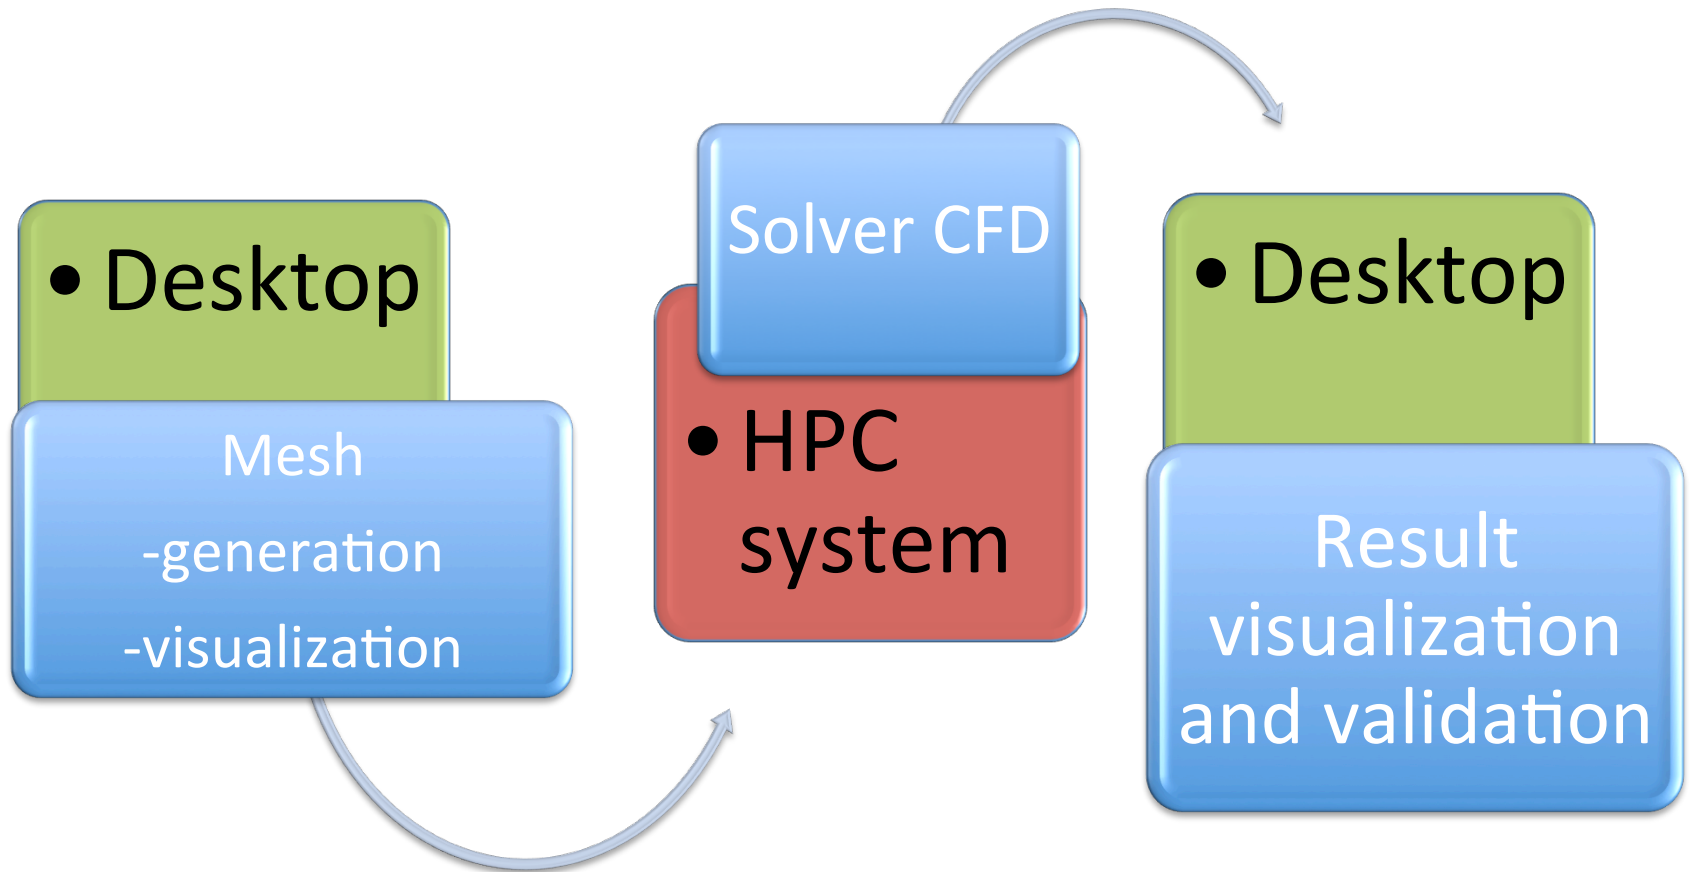

Per giungere ad visione integrata

COMPUTATIONAL NEEDS

COMPETENCE layer :
Identify/analyze/stimulate
Requests and needs
Identify the right platforms
for the right need

HPC infrastructures

HPC system

CLOUD

LOCAL HPC
resource

Un caso di studio: openViewSHIP

Progetto finanziato da FVG all'interno di
DITENAVE

Proposto/Coordinato da eXact lab

Obiettivo:

Sviluppo di un ecosistema
computazionale per la progettazione
idrodinamica del sistema elica-carena.

L'attuale workflow..

La Mesh...

La proposta OpenViewSHIP

HPC SYSTEM + REMOTE VISUALIZATION GRAPHICAL NODES

Meshes
- Generate
- Visualize

Solver CFD

visualize
results and
validate them

Productivity increases...

OpenViewSHIP:

L'ecosistema computazionale

- HPC infrastructure: provided by partners and complemented by the “remote visualization facilities”
- Competence layer:
 - Internal: virtualization tools for remote visualization
- Users:
 - much larger community than the current project