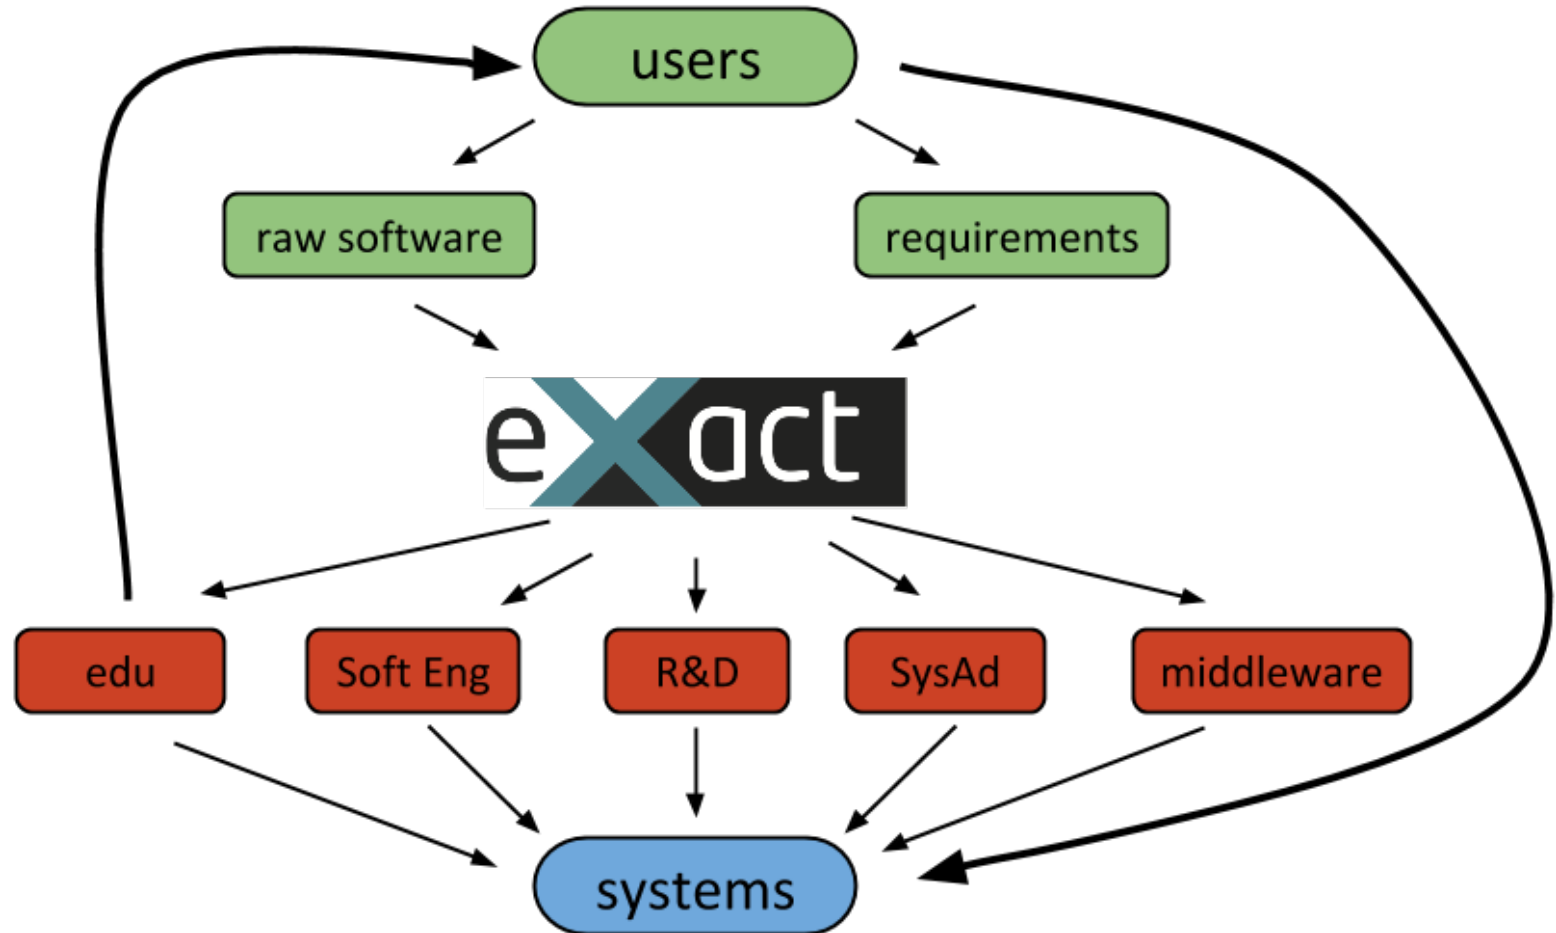

I molti aspetti del problema..